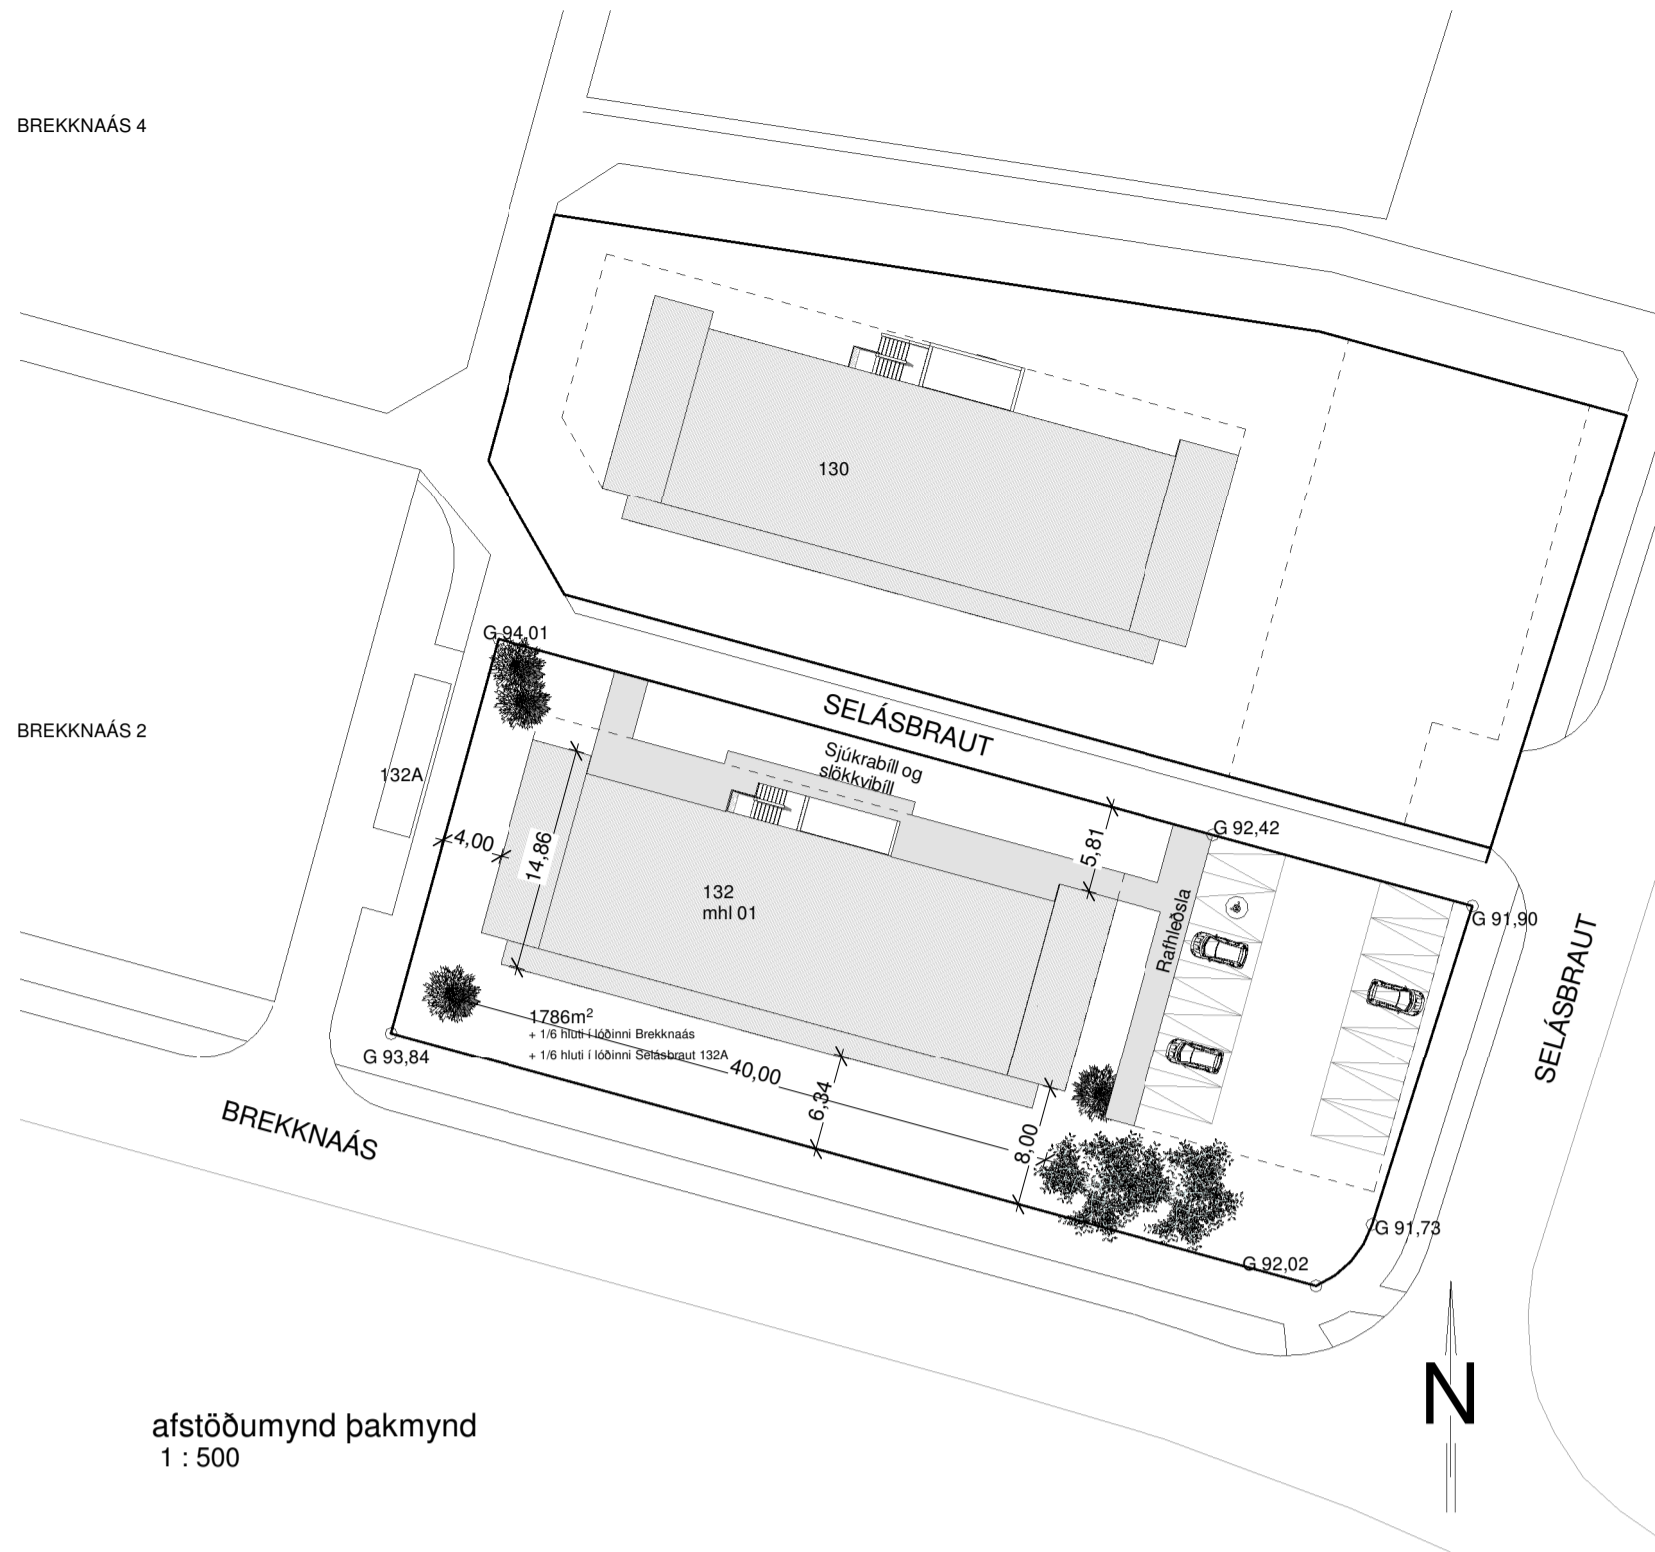

BREKNAAS 4

BREKNAAS 2

BREKNAAS

afstöðumynd pakmynd
1 : 500