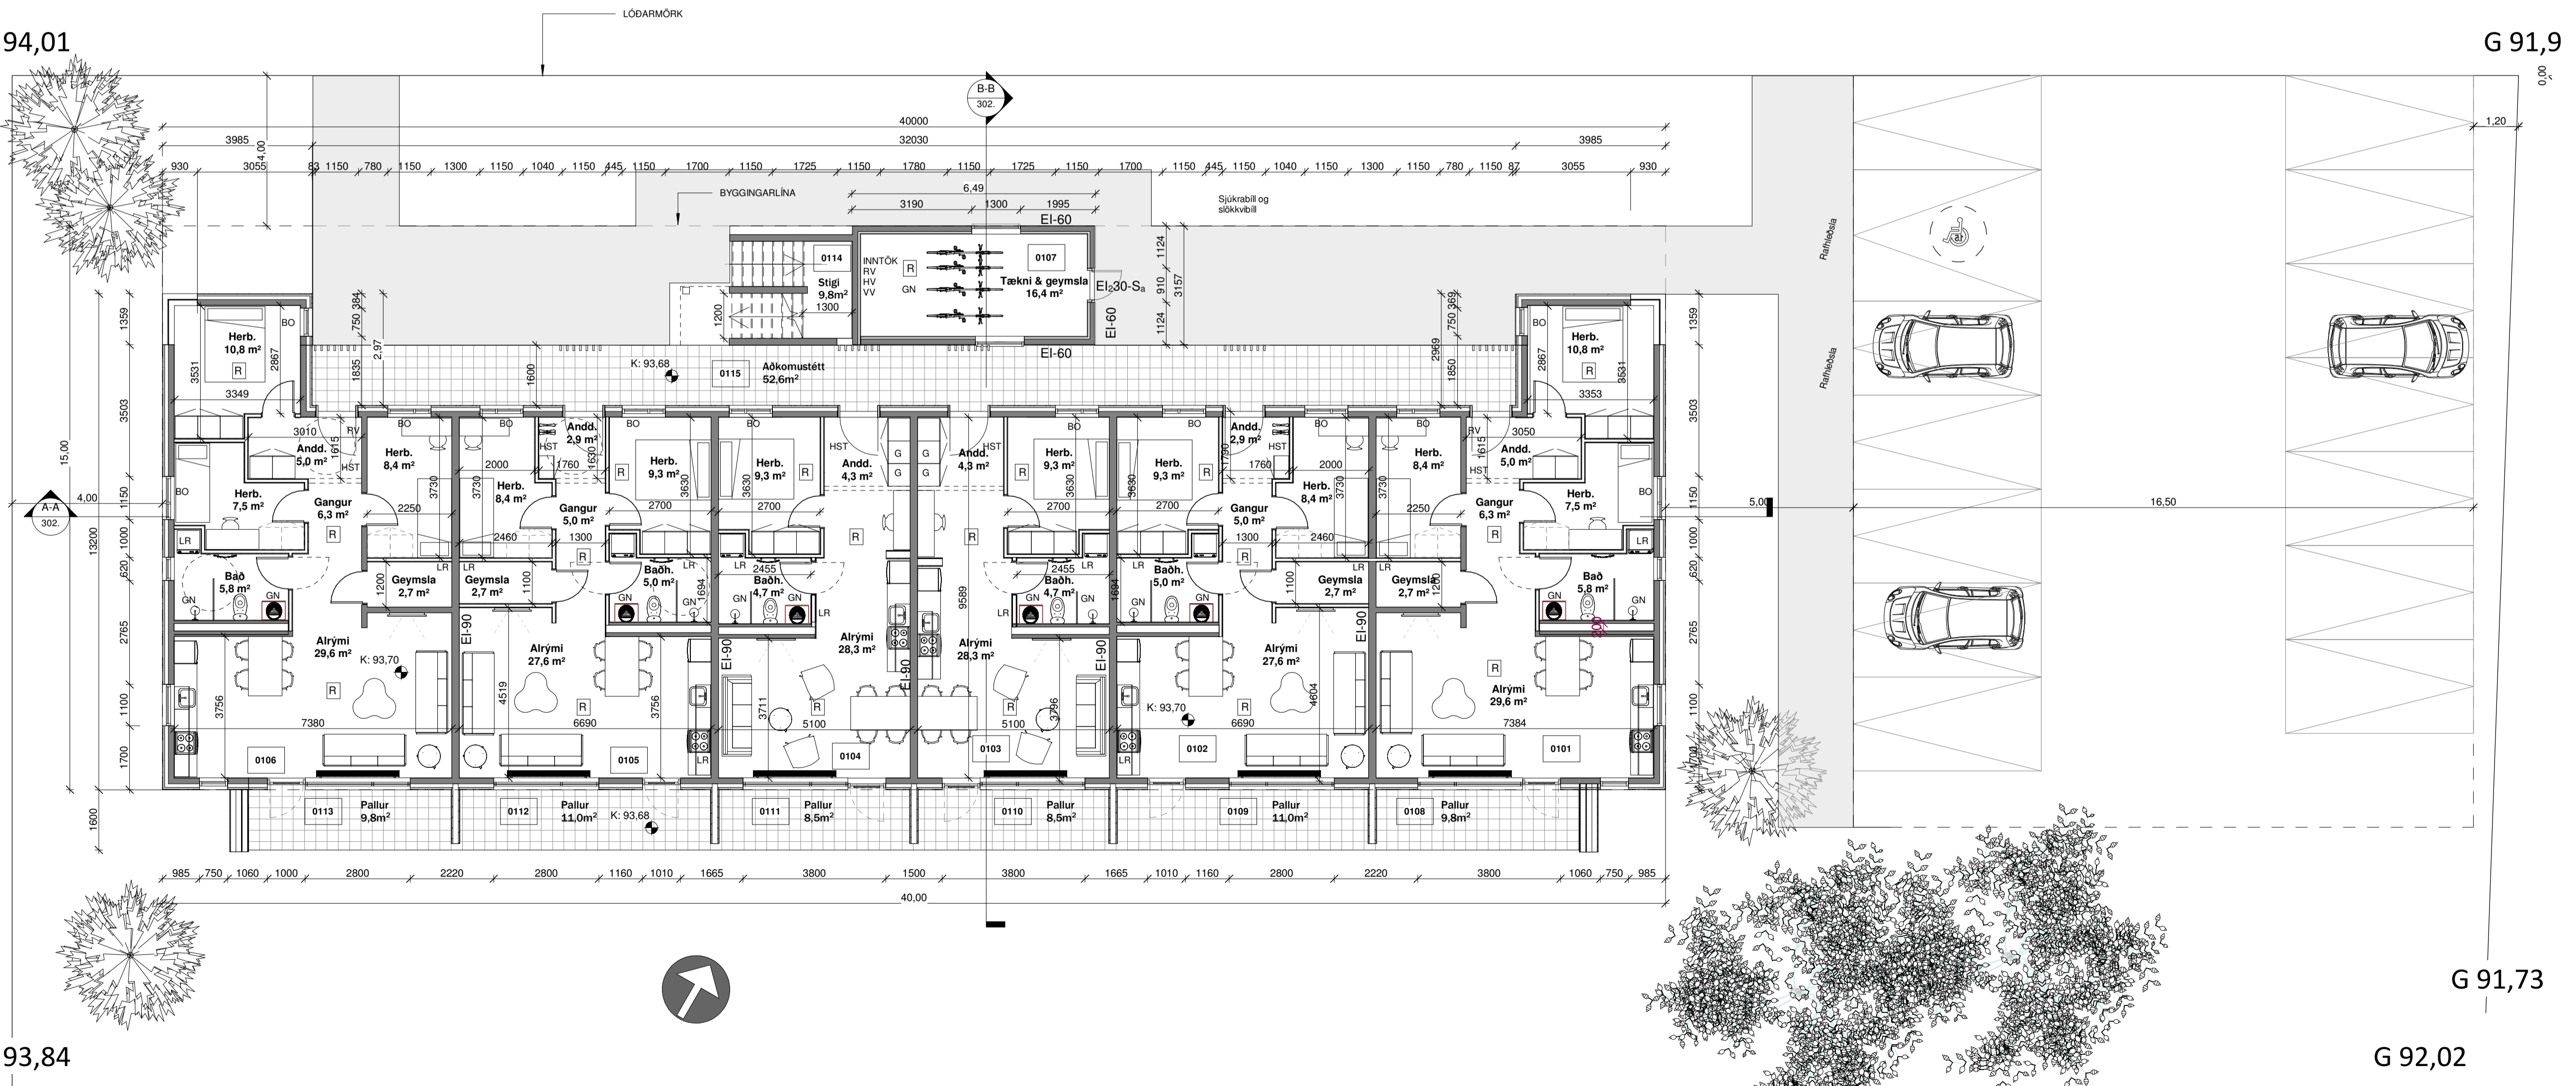

GRUNNMYND 2 HÆÐAR
1 : 100

G 94,01

G 91,9