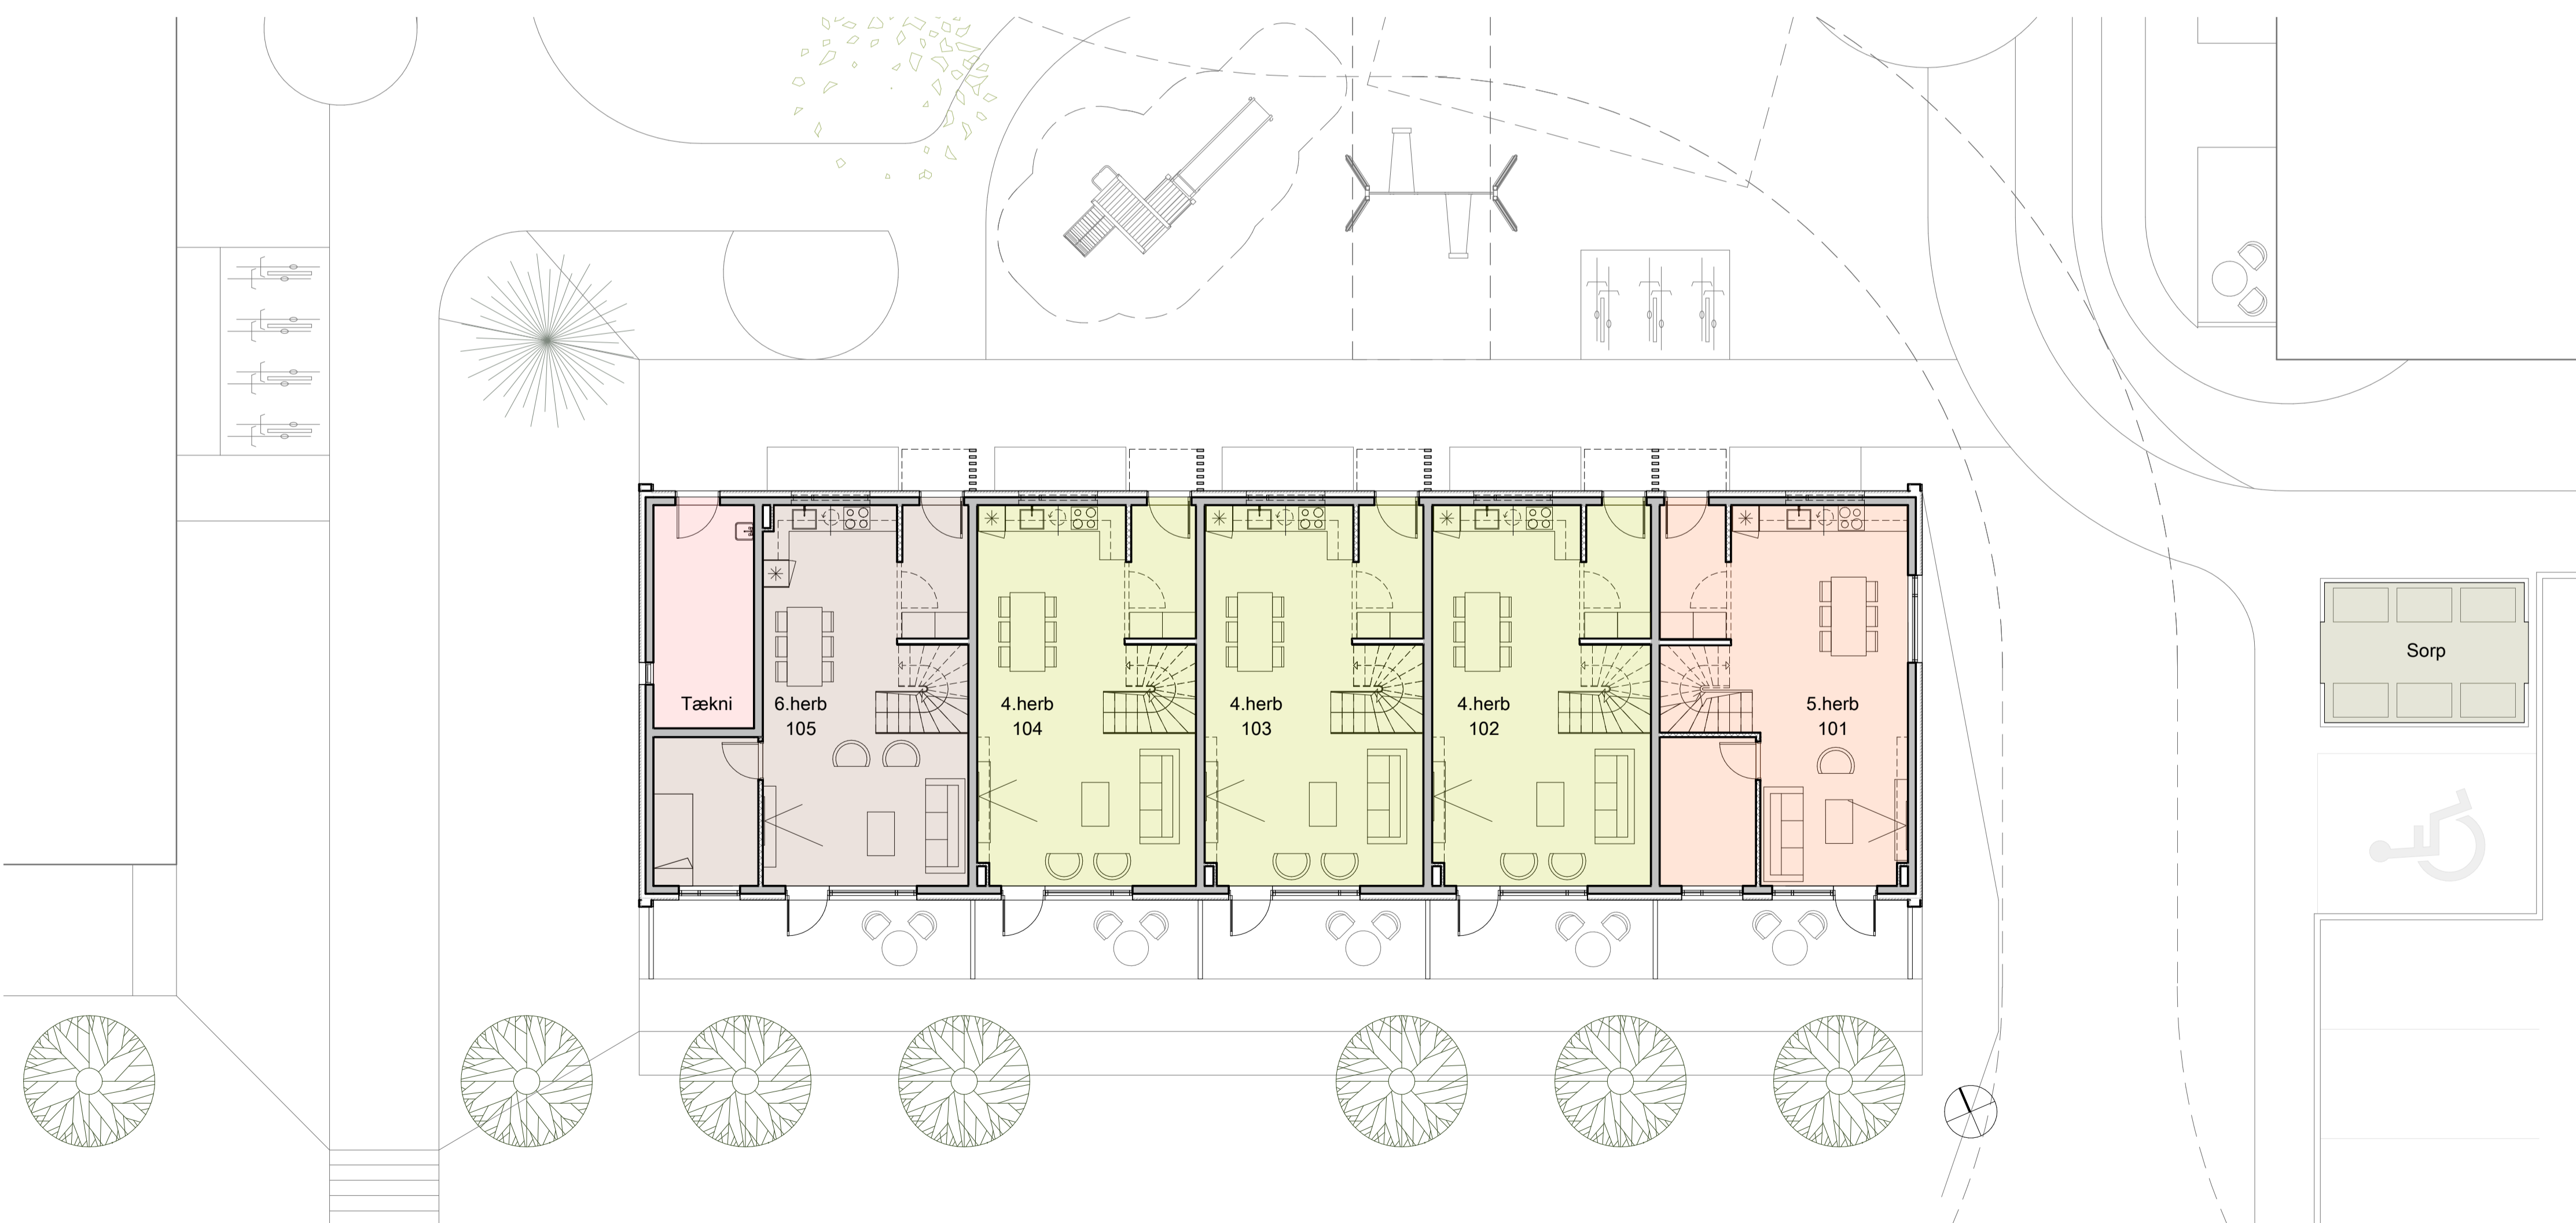

2.hæð

1.hæð

BRUNAHÖNNUÐUR
ELDVARNAREFTIRLIT
SKÝRINGAR
<div style="display: flex; align-items: center;"> <div style="width: 15px; height: 15px; background-color: #c8e6c9; border: 1px solid black; margin-right: 5px;"></div> 4.Herbergja íbúð </div>
<div style="display: flex; align-items: center;"> <div style="width: 15px; height: 15px; background-color: #ffe0b2; border: 1px solid black; margin-right: 5px;"></div> 5.Herbergja íbúð </div>
<div style="display: flex; align-items: center;"> <div style="width: 15px; height: 15px; background-color: #e0e0e0; border: 1px solid black; margin-right: 5px;"></div> 6.Herbergja íbúð </div>

BREYTING	DAGSETNING TEIKN.
e:	
d:	
c:	
b:	
a:	

Hraunbær 133	
YFIRLITSMYNDIR	VERK 20-604
1. og 2.hæð - Hús 2	BLAD A2-001

REYKJAVÍK 20.Ágú.'21	BREYTING
BREYTT	BREYTING
HANNAÐ JEJ / HG	TEIKNAD HG
YFIRFARID JEJ	
KVARDI 1 : 200	BLADSTÆRD A3
SAMPYKKT	HÖNNUNARSTJÓRI