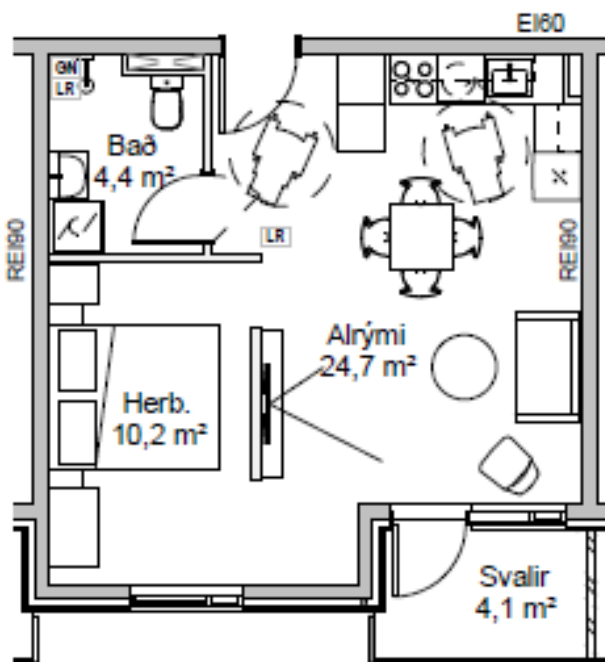

Hæð 2
1:200

Hæð 3
1 : 200

- 2. herb
- 3. herb
- 4. herb

Hæð 4
1 : 200

- 2. herb
- 3. herb
- 4. herb

1 3D View 1 Suðvestur

2 3D View 2 Suðaustur

3 3D View 3 Norðvestur

4 3D View 4 Norðaustur

2JA HERBERGJA ÍBÚÐIR Í Gæfutjörn 22, 2 týpur, ólíkt skipulag.

Týpa A, 47,2 fm. Íbúð 101. Svefnherbergi aflokað með hurð. Stærri svefnrými, minna alrými.

Týpa B, 45,2 fm. Íbúðir 203 og 403. Svefnrými stúkað af/aflokað með rennhurð. Stærri alrými.

2.Herbergi_A

1 : 100

2.Herbergi_B

1 : 100

3JA HERBERGJA ÍBÚÐIR Í Gæfutjörn 22, 3 týpur, ólíkt skipulag. Týpa A: 60,1 fm. (íbúð 105), týpa B: 72,3 fm. (íbúðir 102, 202, 302 og 402). týpa C: 72,0 fm. (íbúðir 205, 305 og 405), týpa D: 70,7 fm. (íbúðir 104, 204, 304)