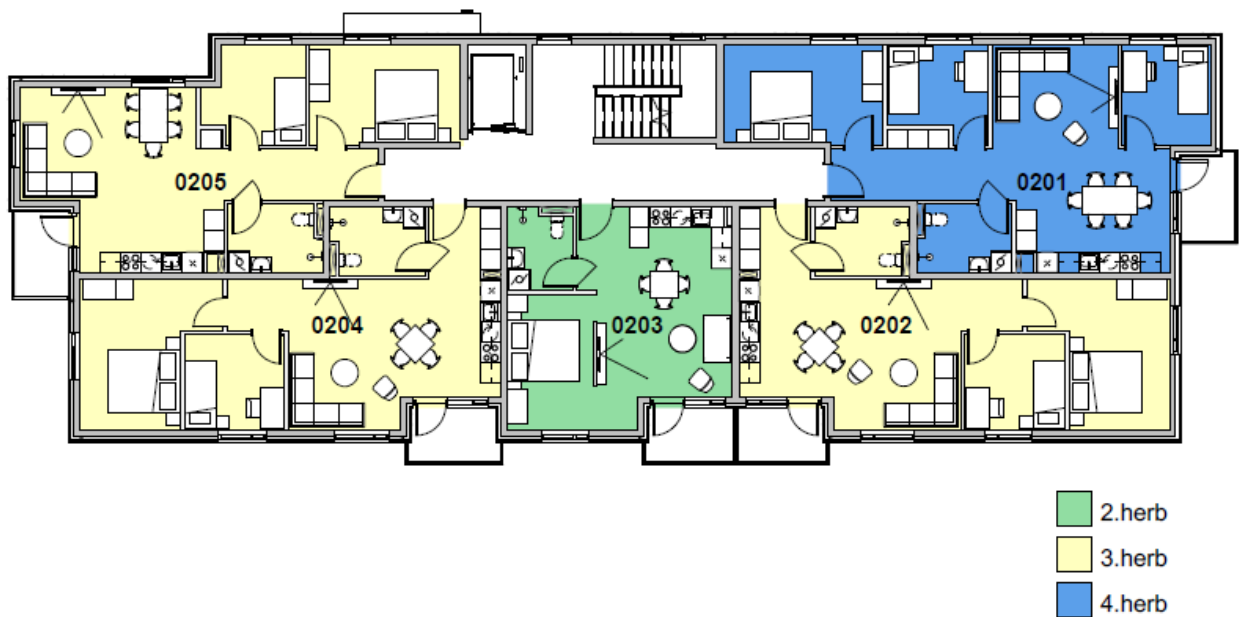

Hæð 2
1:200

Hæð 3
1 : 200

- 2. herb
- 3. herb
- 4. herb

Hæð 4
1 : 200

- 2. herb
- 3. herb
- 4. herb

1 3D View 1 Suðvestur

2 3D View 2 Suðaustur

3 3D View 3 Norðvestur

4 3D View 4 Norðaustur

2JA HERBERGJA ÍBÚÐIR Í Gæfutjörn 22, 2 týpur, ólíkt skipulag.

Týpa A, 47,2 fm. Íbúð 101. Svefnherbergi aflokað með hurð. Stærri svefnrými, minna alrými.

Týpa B, 45,2 fm. Íbúðir 203 og 403. Svefnrými stúkað af/aflokað með rennhurð. Stærri alrými.

2.Herbergi_A

1 : 100

2.Herbergi_B

1 : 100

3JA HERBERGJA ÍBÚÐIR Í Gæfutjörn 22, 3 týpur, ólíkt skipulag. Týpa A: 60,1 fm. (íbúð 105), týpa B: 72,3 fm. (íbúðir 102, 202, 302 og 402). týpa C: 72,0 fm. (íbúðir 205, 305 og 405), týpa D: 70,7 fm. (íbúðir 104, 204, 304)