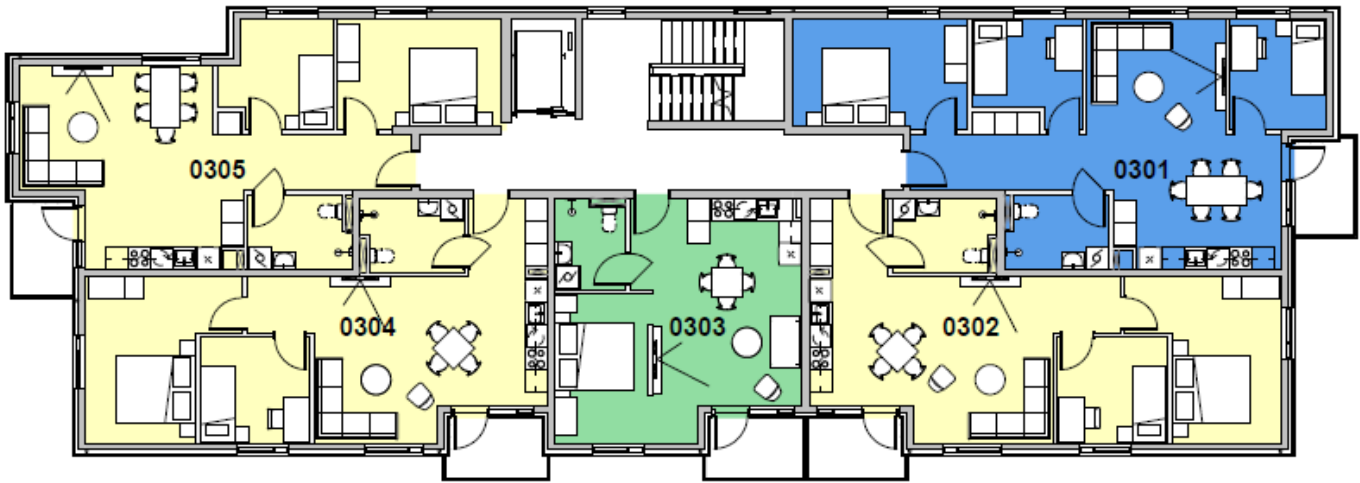

Hæð 2
1:200

Hæð 3
1 : 200

- 2. herb
- 3. herb
- 4. herb

Hæð 4
1 : 200

- 2. herb
- 3. herb
- 4. herb

1 3D View 1 Suðvestur

2 3D View 2 Suðaustur

3 3D View 3 Norðvestur

4 3D View 4 Norðaustur

2JA HERBERGJA ÍBÚÐIR Í Gæfutjörn 22, 2 týpur, ólíkt skipulag.

Týpa A, 47,2 fm. Íbúð 101. Svefnherbergi aflokað með hurð. Stærri svefnrými, minna alrými.

Týpa B, 45,2 fm. Íbúðir 203 og 403. Svefnrými stúkað af/aflokað með rennhurð. Stærri alrými.

2.Herbergi_A

1 : 100

2.Herbergi_B

1 : 100

3JA HERBERGJA ÍBÚÐIR Í Gæfutjörn 22, 3 týpur, ólíkt skipulag. Týpa A: 60,1 fm. (íbúð 105), týpa B: 72,3 fm. (íbúðir 102, 202, 302 og 402). týpa C: 72,0 fm. (íbúðir 205, 305 og 405), týpa D: 70,7 fm. (íbúðir 104, 204, 304)