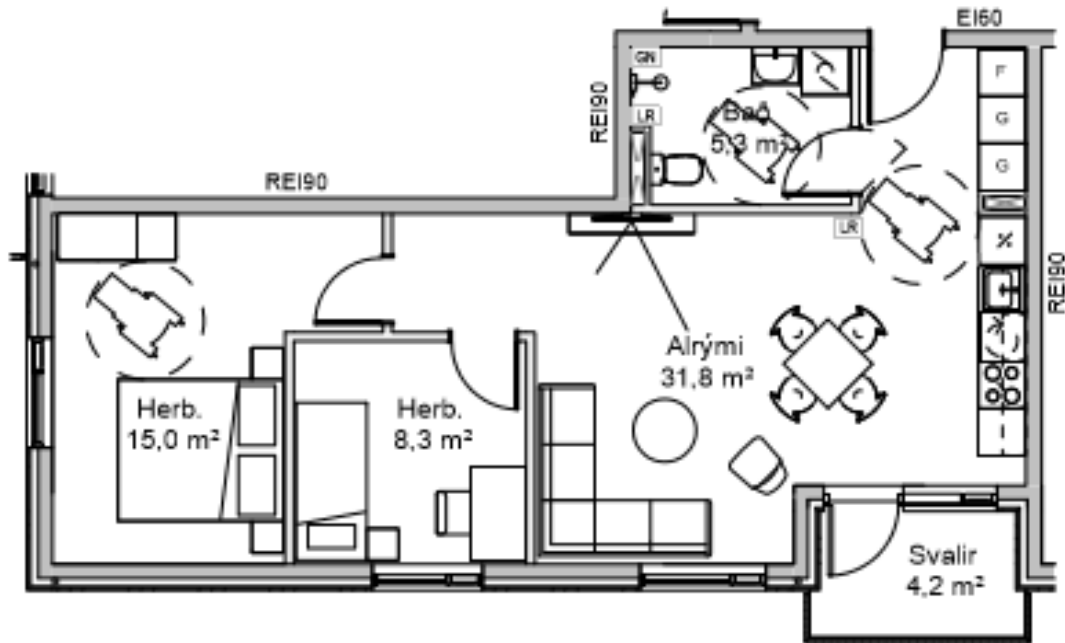

4 3D View 4 Norðaustur

2JA HERBERGJA ÍBÚÐIR Í Gæfutjörn 22, 2 týpur, ólíkt skipulag.

Týpa A, 47,2 fm. Íbúð 101. Svefnherbergi aflokað með hurð. Stærri svefnrými, minna alrými.

Týpa B, 45,2 fm. Íbúðir 203 og 403. Svefnrými stúkað af/aflokað með rennhurð. Stærri alrými.

2.Herbergi_A

1 : 100

2.Herbergi_B

1 : 100

3JA HERBERGJA ÍBÚÐIR Í Gæfutjörn 22, 3 týpur, ólíkt skipulag. Týpa A: 60,1 fm. (íbúð 105), týpa B: 72,3 fm. (íbúðir 102, 202, 302 og 402). týpa C: 72,0 fm. (íbúðir 205, 305 og 405), týpa D: 70,7 fm. (íbúðir 104, 204, 304)

3.Herbergi_A
1:100

3.Herbergi_B
1:100

3.Herbergi_C
1:100

3. Herbergi_D

1 : 100

4ra HERBERGJA ÍBÚÐIR Í Gæfufjörn 22, 83,4 fm.

4. Herbergi

1 : 100