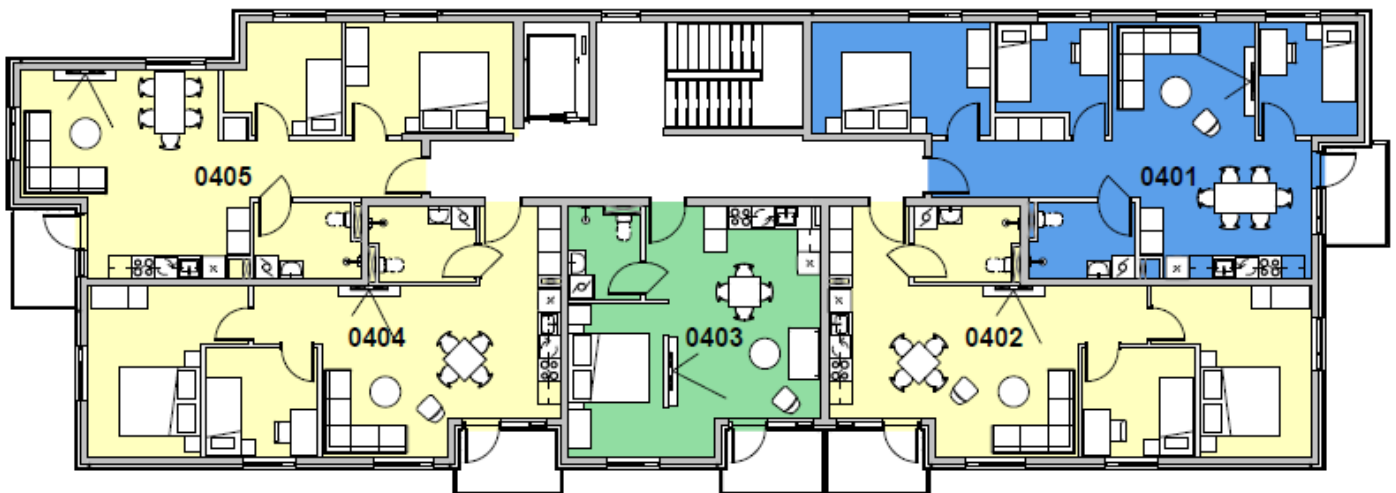

Hæð 2
1:200

Hæð 3
1 : 200

- 2. herb
- 3. herb
- 4. herb

Hæð 4
1 : 200

- 2. herb
- 3. herb
- 4. herb

1 3D View 1 Suðvestur

2 3D View 2 Suðaustur

3 3D View 3 Norðvestur

4 3D View 4 Norðaustur

2JA HERBERGJA ÍBÚÐIR Í Gæfutjörn 22, 2 týpur, ólíkt skipulag.

Týpa A, 47,2 fm. Íbúð 101. Svefnherbergi aflokað með hurð. Stærri svefnrými, minna alrými.

Týpa B, 45,2 fm. Íbúðir 203 og 403. Svefnrými stúkað af/aflokað með rennhurð. Stærri alrými.

2.Herbergi_A

1 : 100

2.Herbergi_B

1 : 100

3JA HERBERGJA ÍBÚÐIR Í Gæfutjörn 22, 3 týpur, ólíkt skipulag. Týpa A: 60,1 fm. (íbúð 105), týpa B: 72,3 fm. (íbúðir 102, 202, 302 og 402). týpa C: 72,0 fm. (íbúðir 205, 305 og 405), týpa D: 70,7 fm. (íbúðir 104, 204, 304)