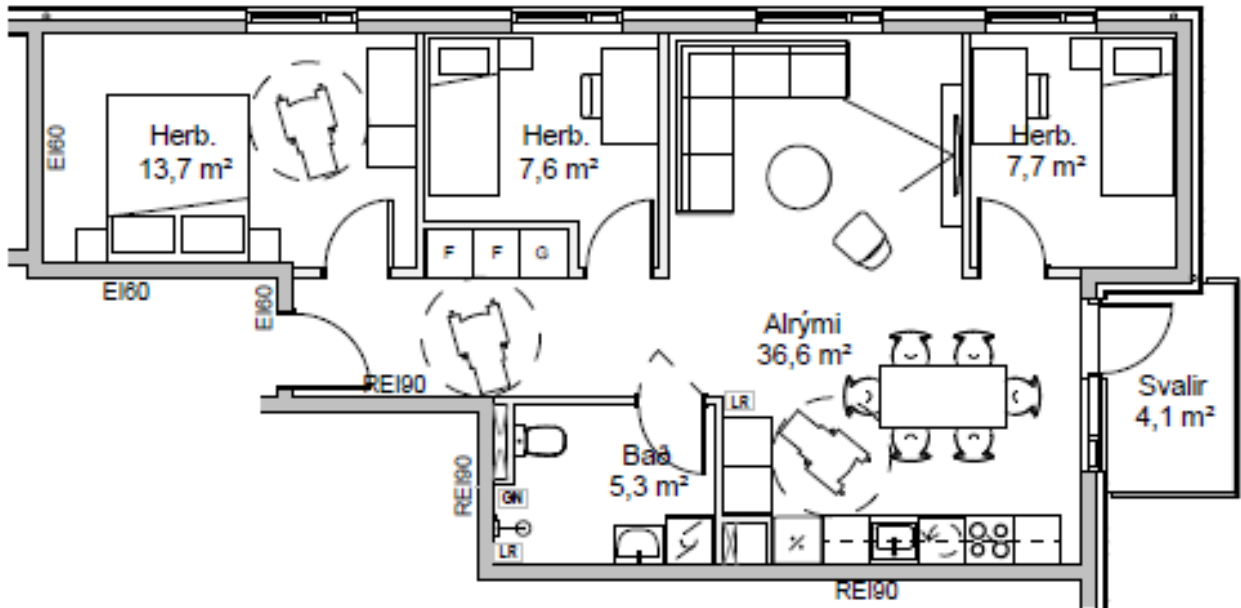

4 3D View 4 Norðaustur

2JA HERBERGJA ÍBÚÐIR Í Gæfutjörn 22, 2 týpur, ólíkt skipulag.

Týpa A, 47,2 fm. Íbúð 101. Svefnherbergi aflokað með hurð. Stærri svefnrými, minna alrými.

Týpa B, 45,2 fm. Íbúðir 203 og 403. Svefnrými stúkað af/aflokað með rennhurð. Stærri alrými.

2.Herbergi_A

1 : 100

2.Herbergi_B

1 : 100

3JA HERBERGJA ÍBÚÐIR Í Gæfutjörn 22, 3 týpur, ólíkt skipulag. Týpa A: 60,1 fm. (íbúð 105), týpa B: 72,3 fm. (íbúðir 102, 202, 302 og 402). týpa C: 72,0 fm. (íbúðir 205, 305 og 405), týpa D: 70,7 fm. (íbúðir 104, 204, 304)

3.Herbergi_A
1:100

3.Herbergi_B
1:100

3.Herbergi_C
1:100

3. Herbergi_D

1 : 100

4ra HERBERGJA ÍBÚÐIR Í Gæfufjörn 22, 83,4 fm.

4. Herbergi

1 : 100