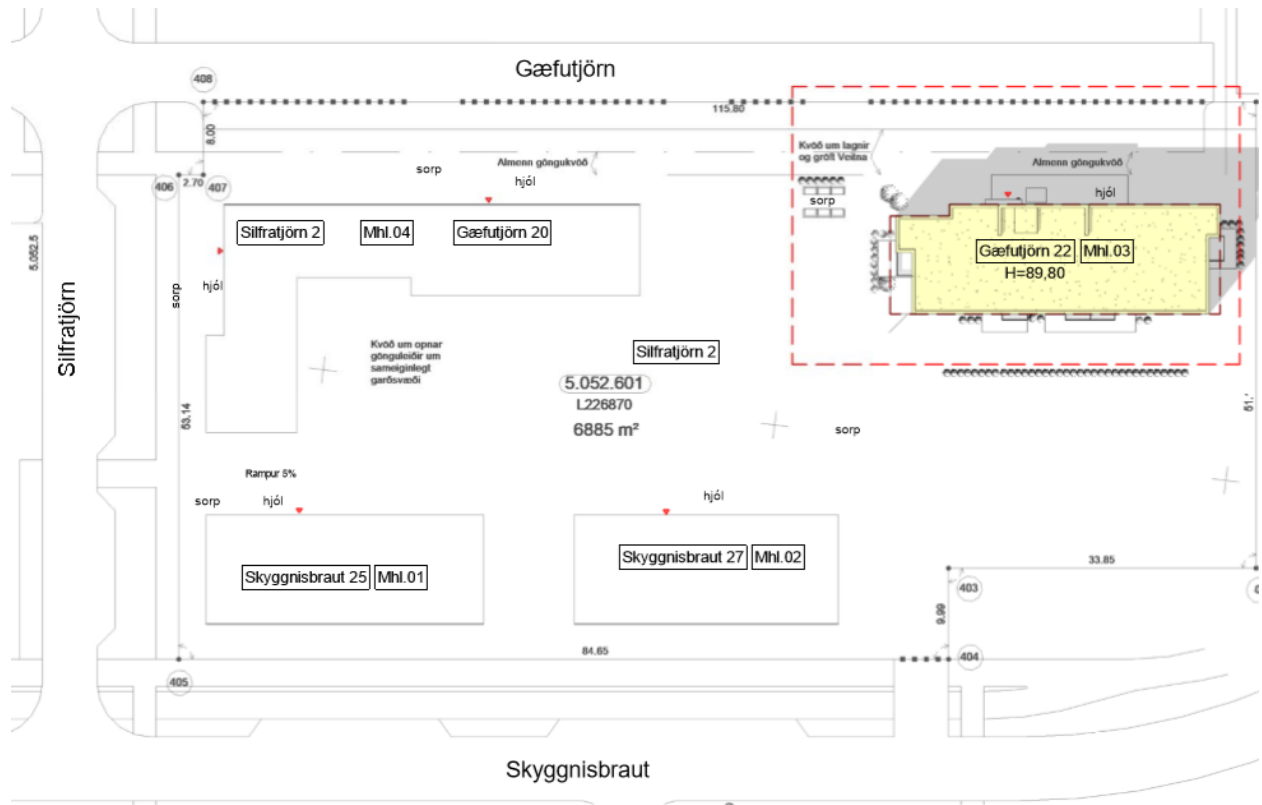

Southwest ásjnd