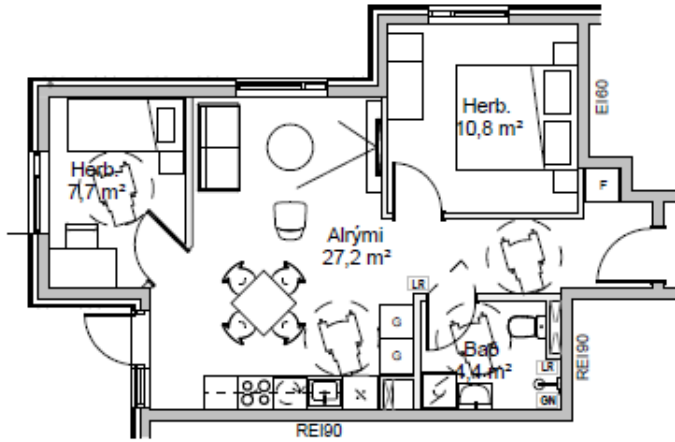

4 3D View 4 Norðaustur

2JA HERBERGJA ÍBÚÐIR Í Gæfutjörn 22, 2 týpur, ólíkt skipulag.

Týpa A, 47,2 fm. Íbúð 101. Svefnherbergi aflokað með hurð. Stærri svefnrými, minna alrými.

Týpa B, 45,2 fm. Íbúðir 203 og 403. Svefnrými stúkað af/aflokað með rennhurð. Stærri alrými.

2.Herbergi_A

1 : 100

2.Herbergi_B

1 : 100

3JA HERBERGJA ÍBÚÐIR Í Gæfutjörn 22, 3 týpur, ólíkt skipulag. Týpa A: 60,1 fm. (íbúð 105), týpa B: 72,3 fm. (íbúðir 102, 202, 302 og 402). týpa C: 72,0 fm. (íbúðir 205, 305 og 405), týpa D: 70,7 fm. (íbúðir 104, 204, 304)

3.Herbergi_A
1:100

3.Herbergi_B
1:100

3.Herbergi_C
1:100

3. Herbergi_D

1 : 100

4ra HERBERGJA ÍBÚÐIR Í Gæfufjörn 22, 83,4 fm.

4. Herbergi

1 : 100