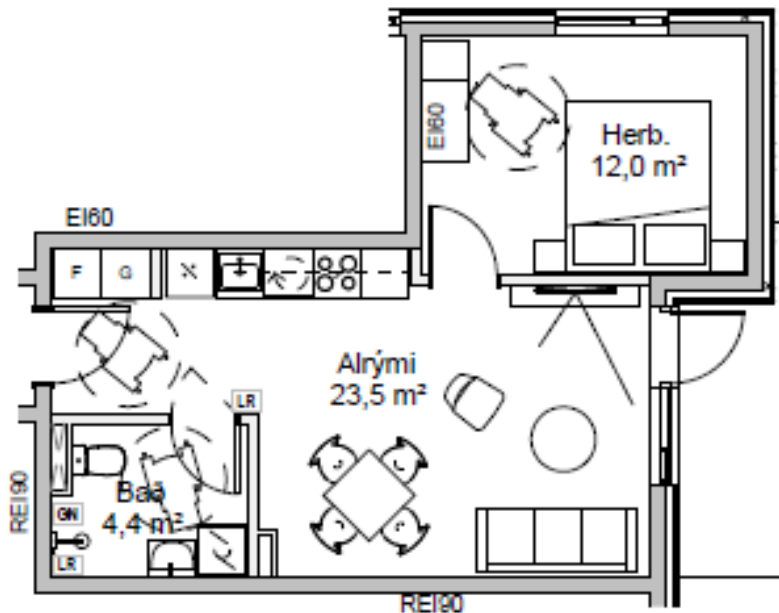

Hæð 2
1:200

Hæð 3
1 : 200

- 2. herb
- 3. herb
- 4. herb

Hæð 4
1 : 200

- 2. herb
- 3. herb
- 4. herb

1 3D View 1 Suðvestur

2 3D View 2 Suðaustur

3 3D View 3 Norðvestur

4 3D View 4 Norðaustur

2JA HERBERGJA ÍBÚÐIR Í Gæfutjörn 22, 2 týpur, ólíkt skipulag.

Týpa A, 47,2 fm. Íbúð 101. Svefnherbergi aflokað með hurð. Stærri svefnrými, minna alrými.

Týpa B, 45,2 fm. Íbúðir 203 og 403. Svefnrými stúkað af/aflokað með rennhurð. Stærri alrými.

2.Herbergi_A

1 : 100

2.Herbergi_B

1 : 100

3JA HERBERGJA ÍBÚÐIR Í Gæfutjörn 22, 3 týpur, ólíkt skipulag. Týpa A: 60,1 fm. (íbúð 105), týpa B: 72,3 fm. (íbúðir 102, 202, 302 og 402). týpa C: 72,0 fm. (íbúðir 205, 305 og 405), týpa D: 70,7 fm. (íbúðir 104, 204, 304)