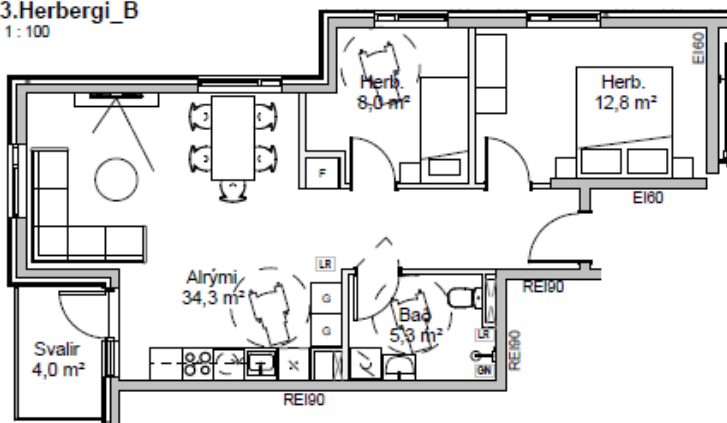

4 3D View 4 Norðaustur

2JA HERBERGJA ÍBÚÐIR Í Gæfutjörn 22, 2 týpur, ólíkt skipulag.

Týpa A, 47,2 fm. Íbúð 101. Svefnherbergi aflokað með hurð. Stærri svefnrými, minna alrými.

Týpa B, 45,2 fm. Íbúðir 203 og 403. Svefnrými stúkað af/aflokað með rennhurð. Stærri alrými.

2.Herbergi_A

1 : 100

2.Herbergi_B

1 : 100

3JA HERBERGJA ÍBÚÐIR Í Gæfutjörn 22, 3 týpur, ólíkt skipulag. Týpa A: 60,1 fm. (íbúð 105), týpa B: 72,3 fm. (íbúðir 102, 202, 302 og 402). týpa C: 72,0 fm. (íbúðir 205, 305 og 405), týpa D: 70,7 fm. (íbúðir 104, 204, 304)

3.Herbergi_A
1:100

3.Herbergi_B
1:100

3.Herbergi_C
1:100

3. Herbergi_D

1 : 100

4ra HERBERGJA ÍBÚÐIR Í Gæfufjörn 22, 83,4 fm.

4. Herbergi

1 : 100