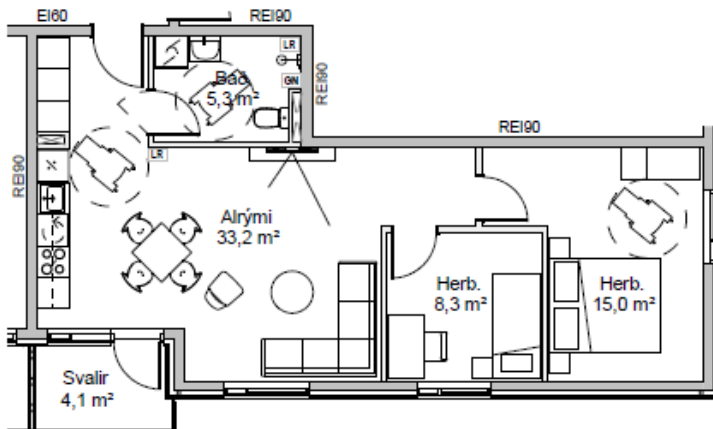

4 3D View 4 Norðaustur

2JA HERBERGJA ÍBÚÐIR Í Gæfutjörn 22, 2 týpur, ólíkt skipulag.

Týpa A, 47,2 fm. Íbúð 101. Svefnherbergi aflokað með hurð. Stærri svefnrými, minna alrými.

Týpa B, 45,2 fm. Íbúðir 203 og 403. Svefnrými stúkað af/aflokað með rennhurð. Stærri alrými.

2.Herbergi_A

1 : 100

2.Herbergi_B

1 : 100

3JA HERBERGJA ÍBÚÐIR Í Gæfutjörn 22, 3 týpur, ólíkt skipulag. Týpa A: 60,1 fm. (íbúð 105), týpa B: 72,3 fm. (íbúðir 102, 202, 302 og 402). týpa C: 72,0 fm. (íbúðir 205, 305 og 405), týpa D: 70,7 fm. (íbúðir 104, 204, 304)

3.Herbergi_A
1:100

3.Herbergi_B
1:100

3.Herbergi_C
1:100

3. Herbergi_D

1 : 100

4ra HERBERGJA ÍBÚÐIR Í Gæfufjörn 22, 83,4 fm.

4. Herbergi

1 : 100