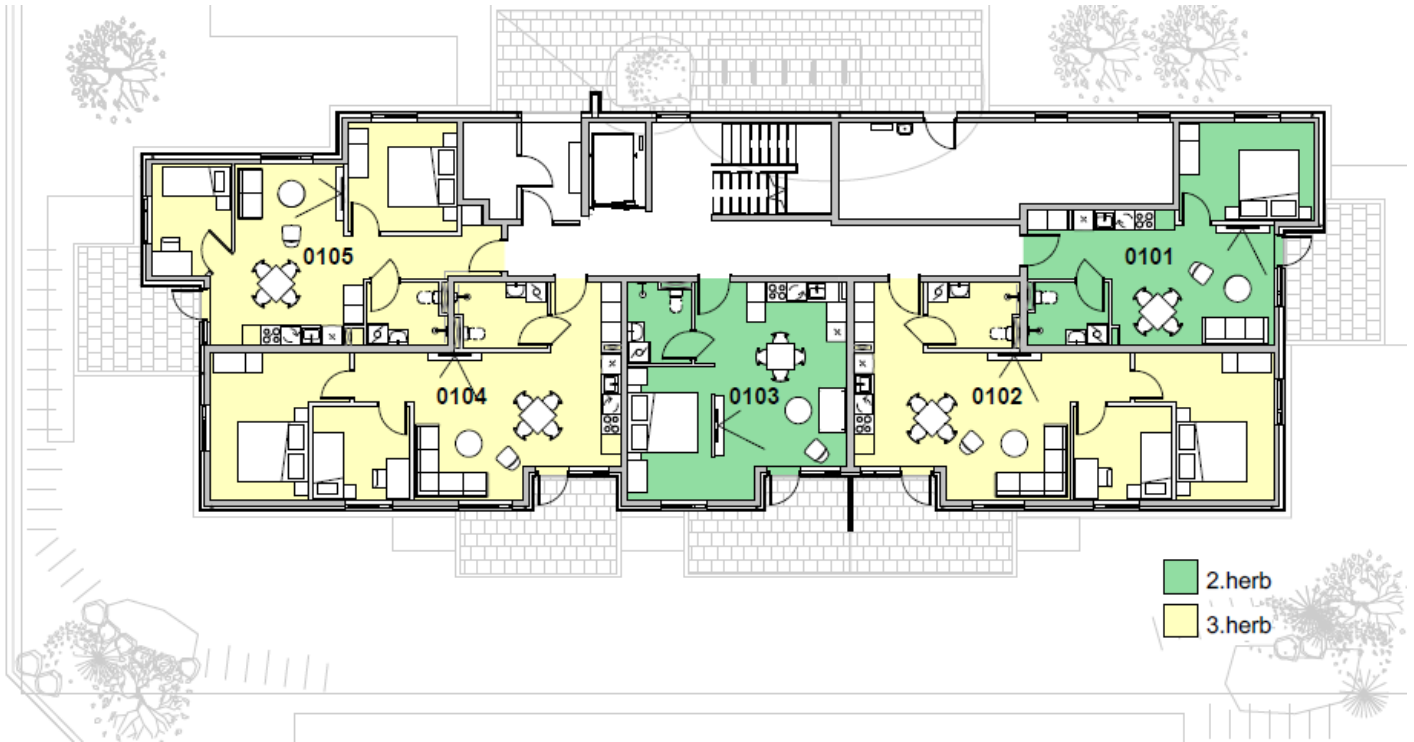

Northeast ásjnd

Northeast ásjnd