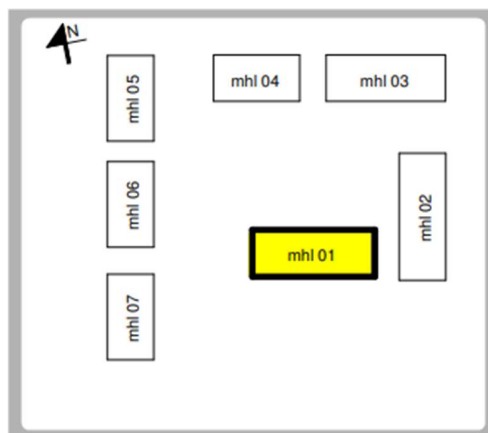

Tangabryggja 5, mhl. 1

Upphaf leigu 1. desember 2021

3ja hæða lyftuhús.

2ja 3ja og 4ra herbergja íbúðir (lyftuhús)

Gæluðráhald verður heimilt í hluta íbúða á jarðhæð

jarðhæð

2. hæð

3. hæð