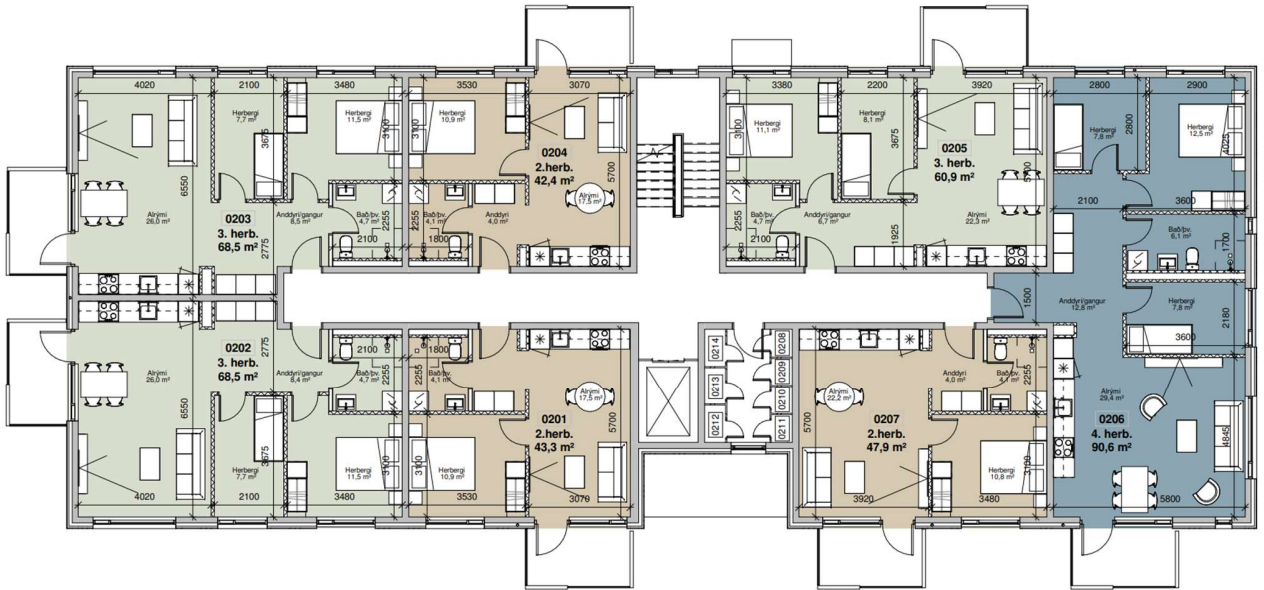

Tangabryggja 5, mhl. 1

Upphaf leigu 1. desember 2021

3ja hæða lyftuhús.

2ja 3ja og 4ra herbergja íbúðir (lyftuhús)

Gæluðráhald verður heimilt í hluta íbúða á jarðhæð

jarðhæð

2. hæð

3. hæð