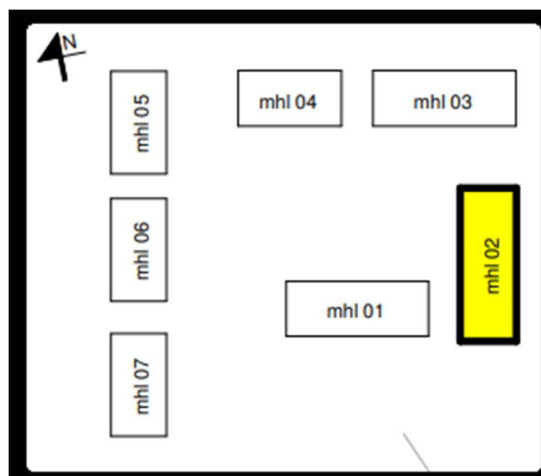

Tangabryggja 5, mhl. 2

Upphaf leigu 1. nóvember 2021

3ja hæða lyftuhús.

2ja 3ja og 4ra herbergja íbúðir (lyftuhús)

Gæluðráhald verður heimilt í hluta íbúða á jarðhæð

2. herbergja 3. herbergja 4. herbergja 5. herbergja

jarðhæð

2. hæð

3. hæð

Stofnsetur